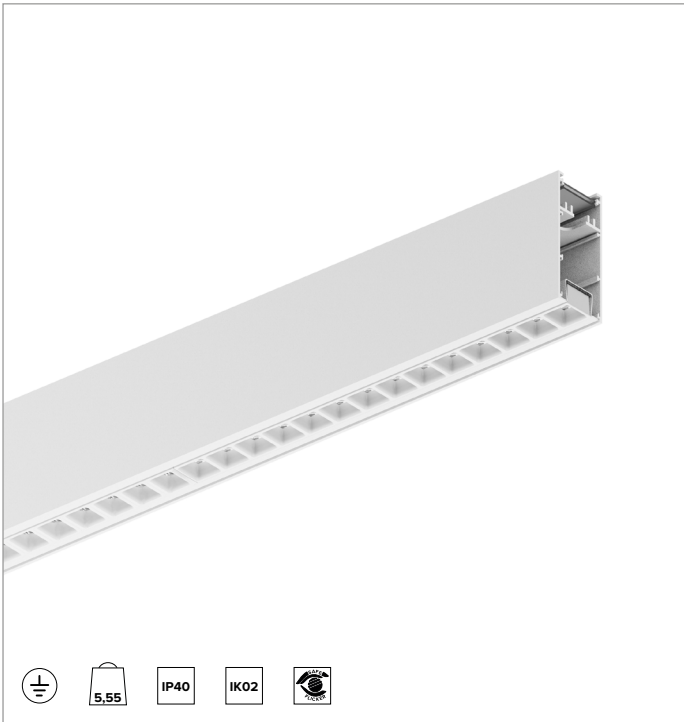

# T003BX930ELPW | LOGICO EASY System 37 - UGR19

## Lineare LED-Leuchte für Deckenanbau- oder Pendelmontage

	3000K	H(m)	D1(m)	D2(m)	E <sub>max</sub> (lx)
Ra90			66°	64°	
Fixture Power	68W	1	1.29	1.26	2722
Source Flux	6134lm	2	2.58	2.52	680
Fixture Flux	6135lm	3	3.86	3.78	302
Efficacy	90lm/W	4	5.15	5.04	170
G0347A I <sub>max</sub> =502cd/klm	I <sub>max</sub>	5	6.44	6.30	109