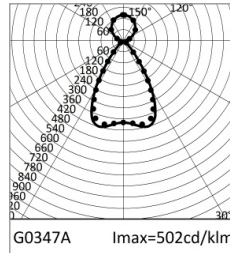

# T003BX930ELPW | LOGICO EASY System 37 - UGR19

## Lineare LED-Leuchte für Deckenanbau- oder Pendelmontage

	3000K	H(m)	D1(m)	D2(m)	E <sub>max</sub> (lx)
Ra90			66°	64°	
Fixture Power	68W	1	1.29	1.26	2722
Source Flux	6134lm	2	2.58	2.52	680
Fixture Flux	6135lm	3	3.86	3.78	302
Efficacy	90lm/W	4	5.15	5.04	170
G0347A I <sub>max</sub> =502cd/klm	I <sub>max</sub>	5	6.44	6.30	109

Alle Daten auf der Maßzeichnung sind in mm angegeben.