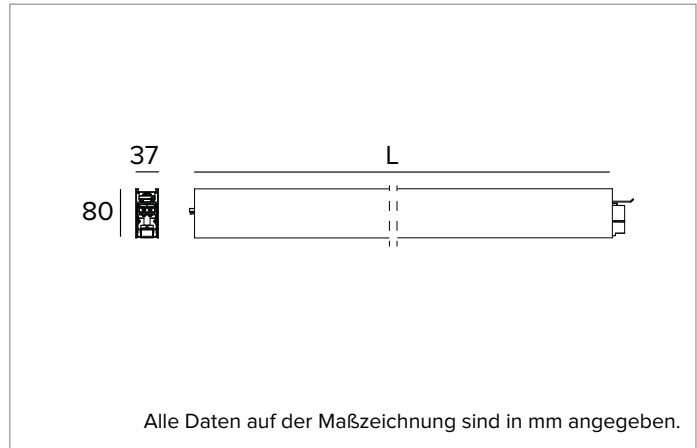

# T003BX930ELPW | LOGICO EASY System 37 - UGR19

## Lineare LED-Leuchte für Deckenanbau- oder Pendelmontage

	3000K	H(m)	D1(m)	D2(m)	E <sub>max</sub> (lx)
Ra90			66°	64°	
Fixture Power	68W	1	1.29	1.26	2722
Source Flux	6134lm	2	2.58	2.52	680
Fixture Flux	6135lm	3	3.86	3.78	302
Efficacy	90lm/W	4	5.15	5.04	170
G0347A I <sub>max</sub> =502cd/klm	I <sub>max</sub>	5	6.44	6.30	109